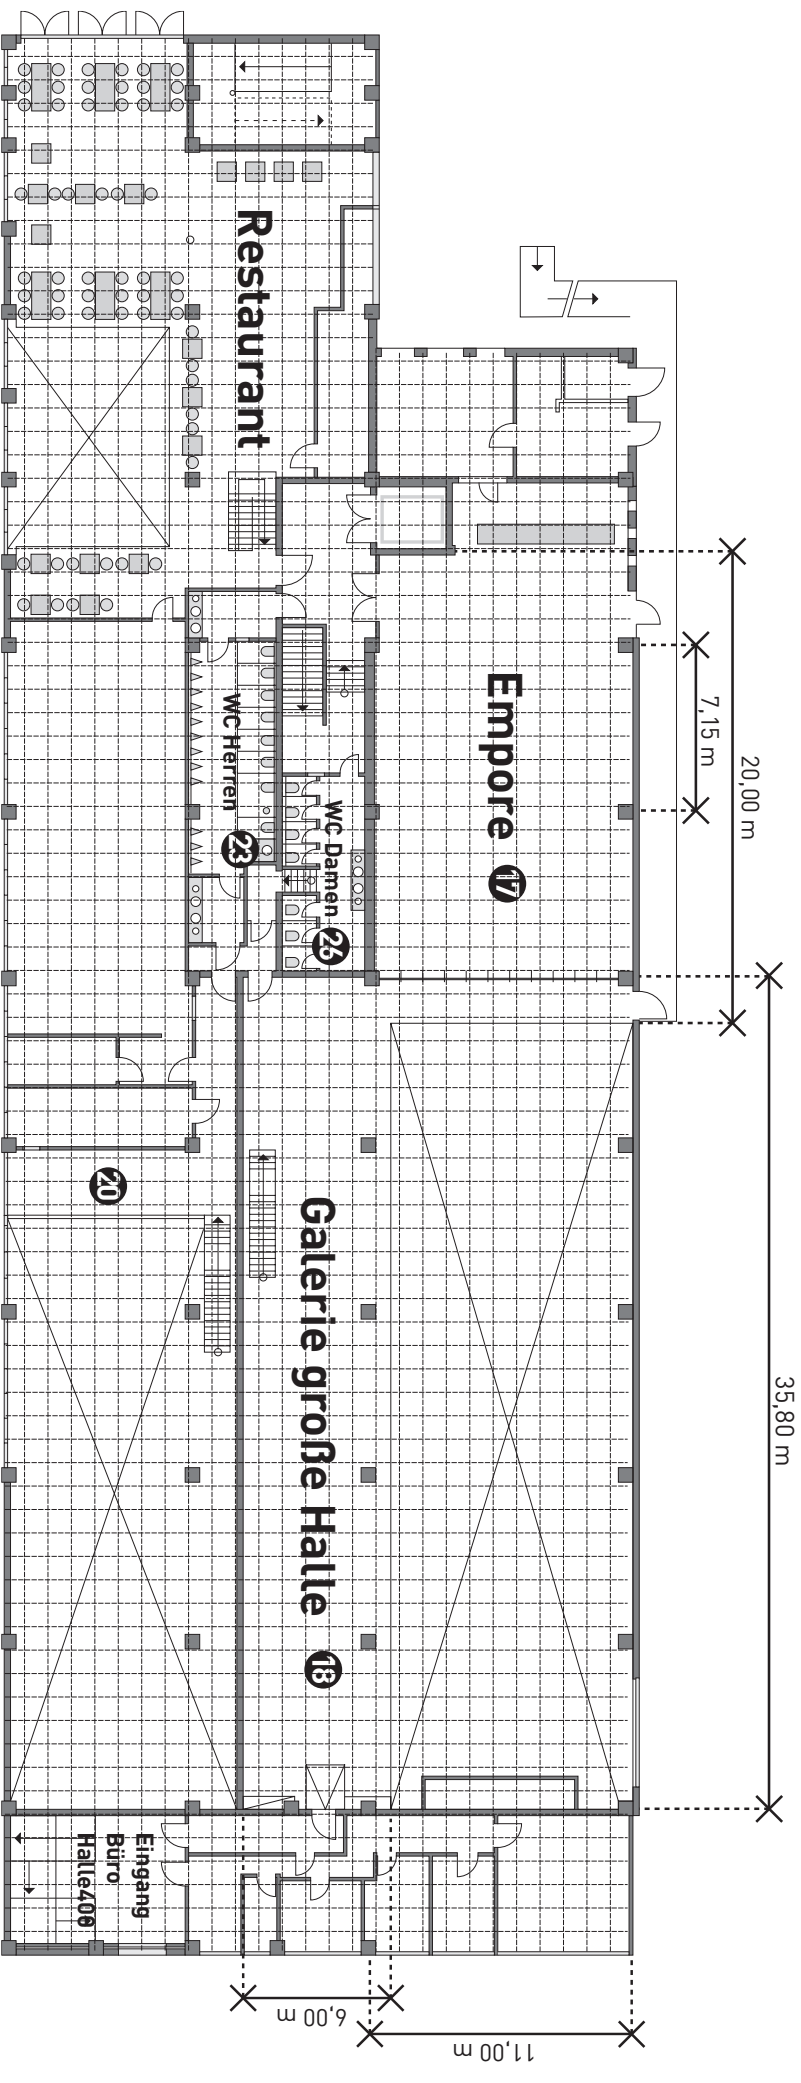

Maßstab ca. 1:320

- 4 Großer Saal 700 qm
- 5 Kleiner Saal 240 qm
- 6 kleine Schleuse 3 qm
- 7 große Schleuse 30 qm
- 8 Eingang, Flur 29 qm
- 9 Technik/Tresen 31 qm

- 10 Raum NO 20 qm
- 11 Zwischenraum 20 qm
- 13 WC 2 5 qm
- 14 WC 1 5 qm
- 16 Flur Eingang 17 qm

1. OG

Maßstab ca. 1:320

- | | | |
|----|-----------------|--------|
| 17 | Empore | 240 qm |
| 18 | Galerie | 215 qm |
| 19 | Treppenhaus | 10 qm |
| 20 | Galerie WC/Flur | 40 qm |
| 23 | WC Herren | 20 qm |
| 26 | WC Damen | 20 qm |