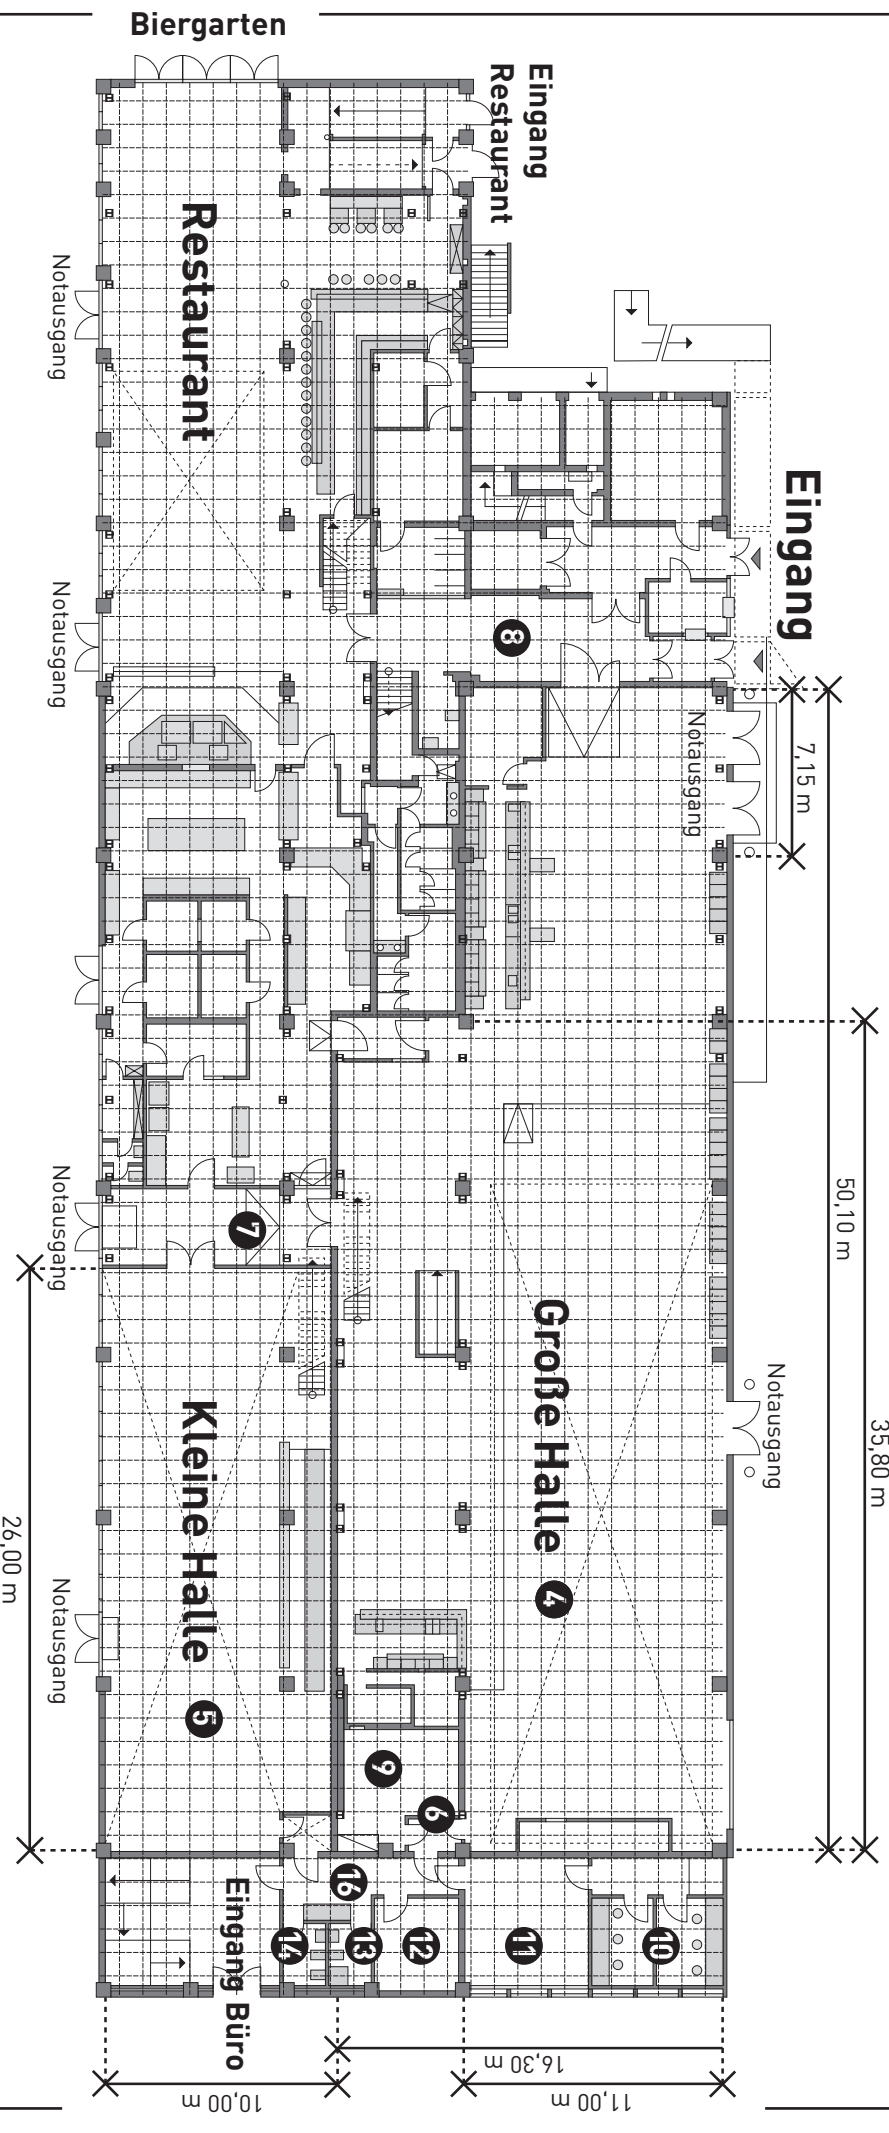

Maßstab ca. 1:320

- 4 Großer Saal 700 qm
- 5 Kleiner Saal 240 qm
- 6 kleine Schleuse 3 qm
- 7 große Schleuse 30 qm
- 8 Eingang, Flur 29 qm
- 9 Technik/Tresen 31 qm

- 10 Raum NO 20 qm
- 11 Zwischenraum 20 qm
- 13 WC 2 5 qm
- 14 WC 1 5 qm
- 16 Flur Eingang 17 qm

1. OG

Maßstab ca. 1:320

- | | | |
|----|-----------------|--------|
| 17 | Empore | 240 qm |
| 18 | Galerie | 215 qm |
| 19 | Treppenhaus | 10 qm |
| 20 | Galerie WC/Flur | 40 qm |
| 23 | WC Herren | 20 qm |
| 26 | WC Damen | 20 qm |